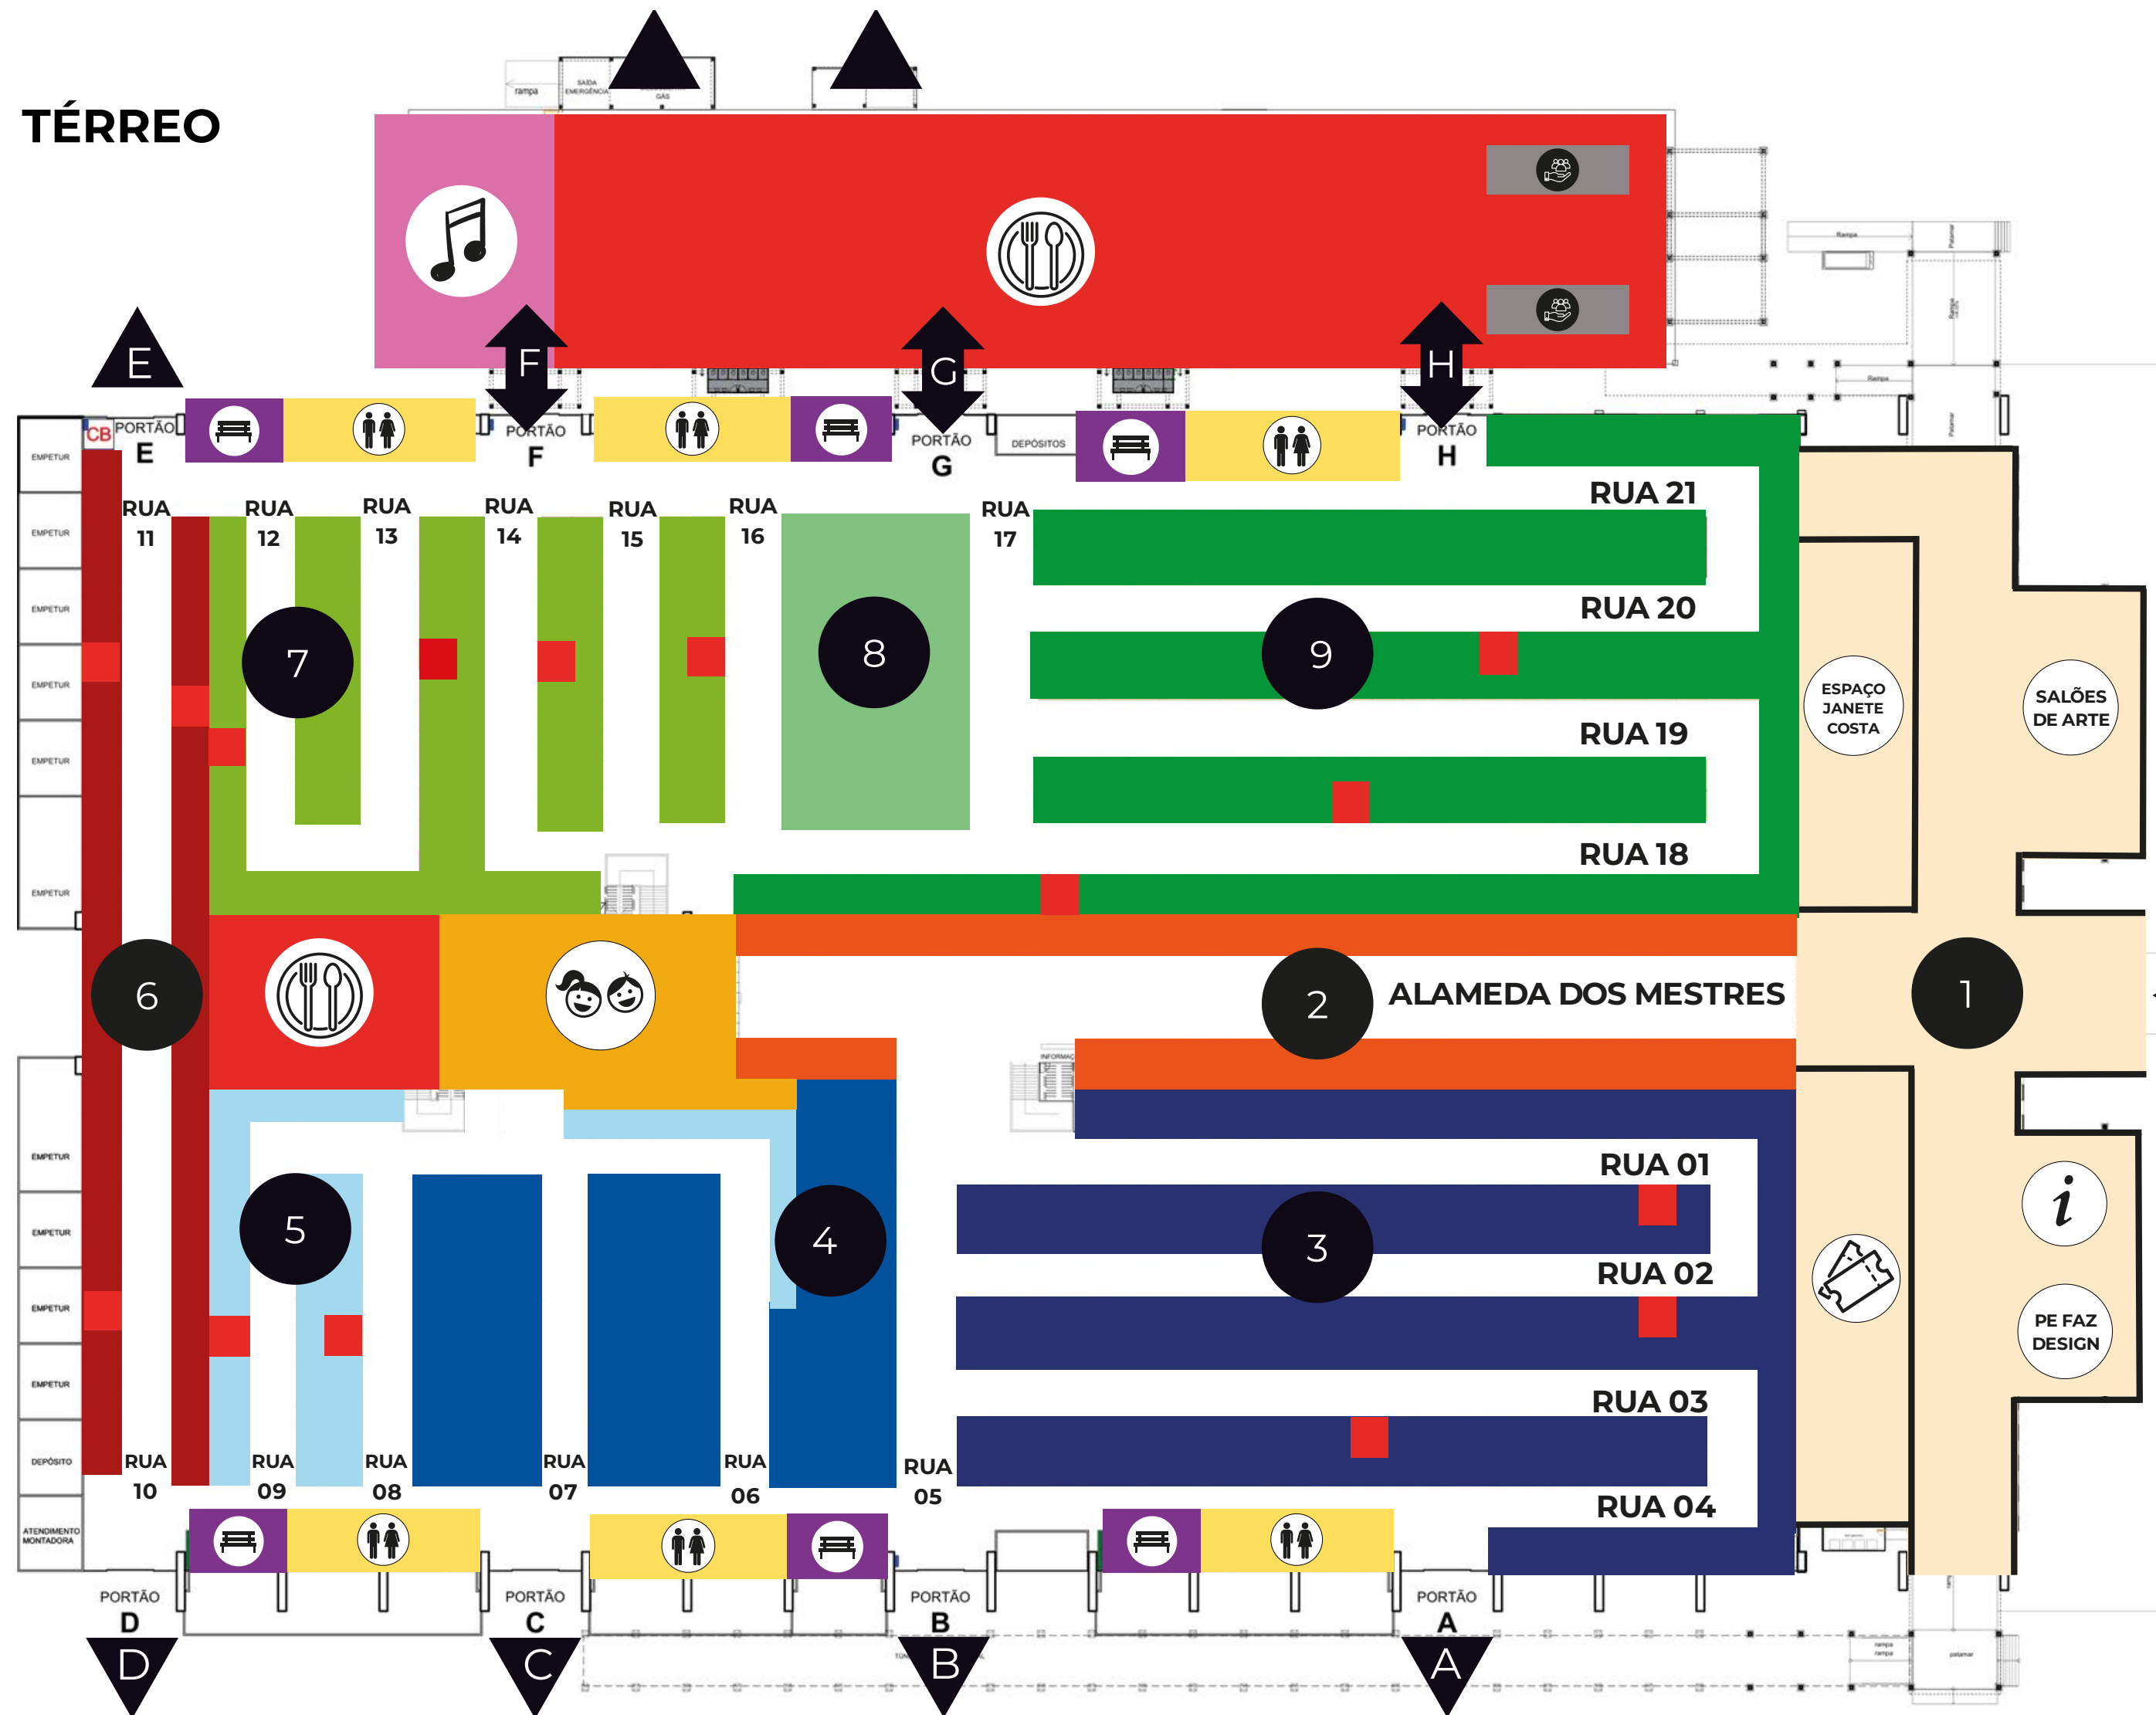

TÉRREO

LEGENDA TÉRREO

- **1 – ÁTRIO FENEARTE**
 - BILHETERIA
 - BALCÃO DE INFORMAÇÕES
 - PERNAMBUCO FAZ DESIGN
 - ESPAÇO JANETE COSTA
 - SALÕES DE ARTE
 - SALÃO DE ARTE POPULAR ANA HOLANDA
 - SALÃO DE ARTE POPULAR RELIGIOSA
 - GALERIA DE RECICLADOS
- **2 – ALAMEDA DOS MESTRES**
- **3 – ESTANDES 01 A 187**
 - CERÂMICA
 - MADEIRA
 - VIDRO / PEDRA
 - FIBRA / SEMENTE
 - PAPEL
 - METAL
 - PVC / SINTÉTICO / BORRACHA
 - RECICLADOS
 - TELA
- **4 – PROGRAMA DO ARTESANATO BRASILEIRO (PAB)**
- **5 – ESTANDES 188 A 236**
 - TÊXTIL / MODA
 - TELAS
 - MAPE - MODA AUTORAL DE PERNAMBUCO
 - BEBIDAS DE PERNAMBUCO
- **6 – ESTANDES 237 A 299**
 - TÊXTIL
- **7 – ESTANDES 300 A 404**
 - TÊXTIL
 - PREFEITURAS
 - ASSOCIAÇÕES
- **8 – SEBRAE PERNAMBUCO**
- **9 – ESTANDES 405 A 599**
 - ASSOCIAÇÕES
 - REDES SOLIDÁRIAS
 - POVOS ORIGINÁRIOS
 - ESTADOS E SEBRAES
 - INTERNACIONAL
 - PATROCINADORES
 - SUAPE
 - FUNDARPE
- **ESPAÇO INFANTIL**
- **BANHEIROS**
- **PRAÇAS DE DESCANSO**
- **ALIMENTAÇÃO**
 - ALIMENTAÇÃO ARTESANAL
 - TAPIOCARIA
 - PRAÇA DE ALIMENTAÇÃO
 - CAFÉ
- **PALCO FENEARTE**
- **SERVIÇOS**
 - PAGAMENTO ESTACIONAMENTO
 - POSTO MÉDICO
 - VIGILÂNCIA DE SAÚDE

MEZANINO

LEGENDA MEZANINO

- **MODA FENEARTE**
- **COZINHA FENEARTE**
 - RESTAURANTE PERNAMBUCO À MESA
 - PIZZARIA MAKER & DOWN
- **BEBIDAS**
 - BOTECA APACERVA
 - CAIPIFRUTAS OFICINA DO SABOR
- **EXPOSIÇÃO "O SOM DO BARRO"**
- **OFICINAS**
- **BANHEIROS**
- **SERVIÇOS**
 - RÁDIO FENEARTE
 - PROCON
 - JURÍDICO
 - PRODUÇÃO
 - COMUNICAÇÃO
 - COORDENAÇÃO